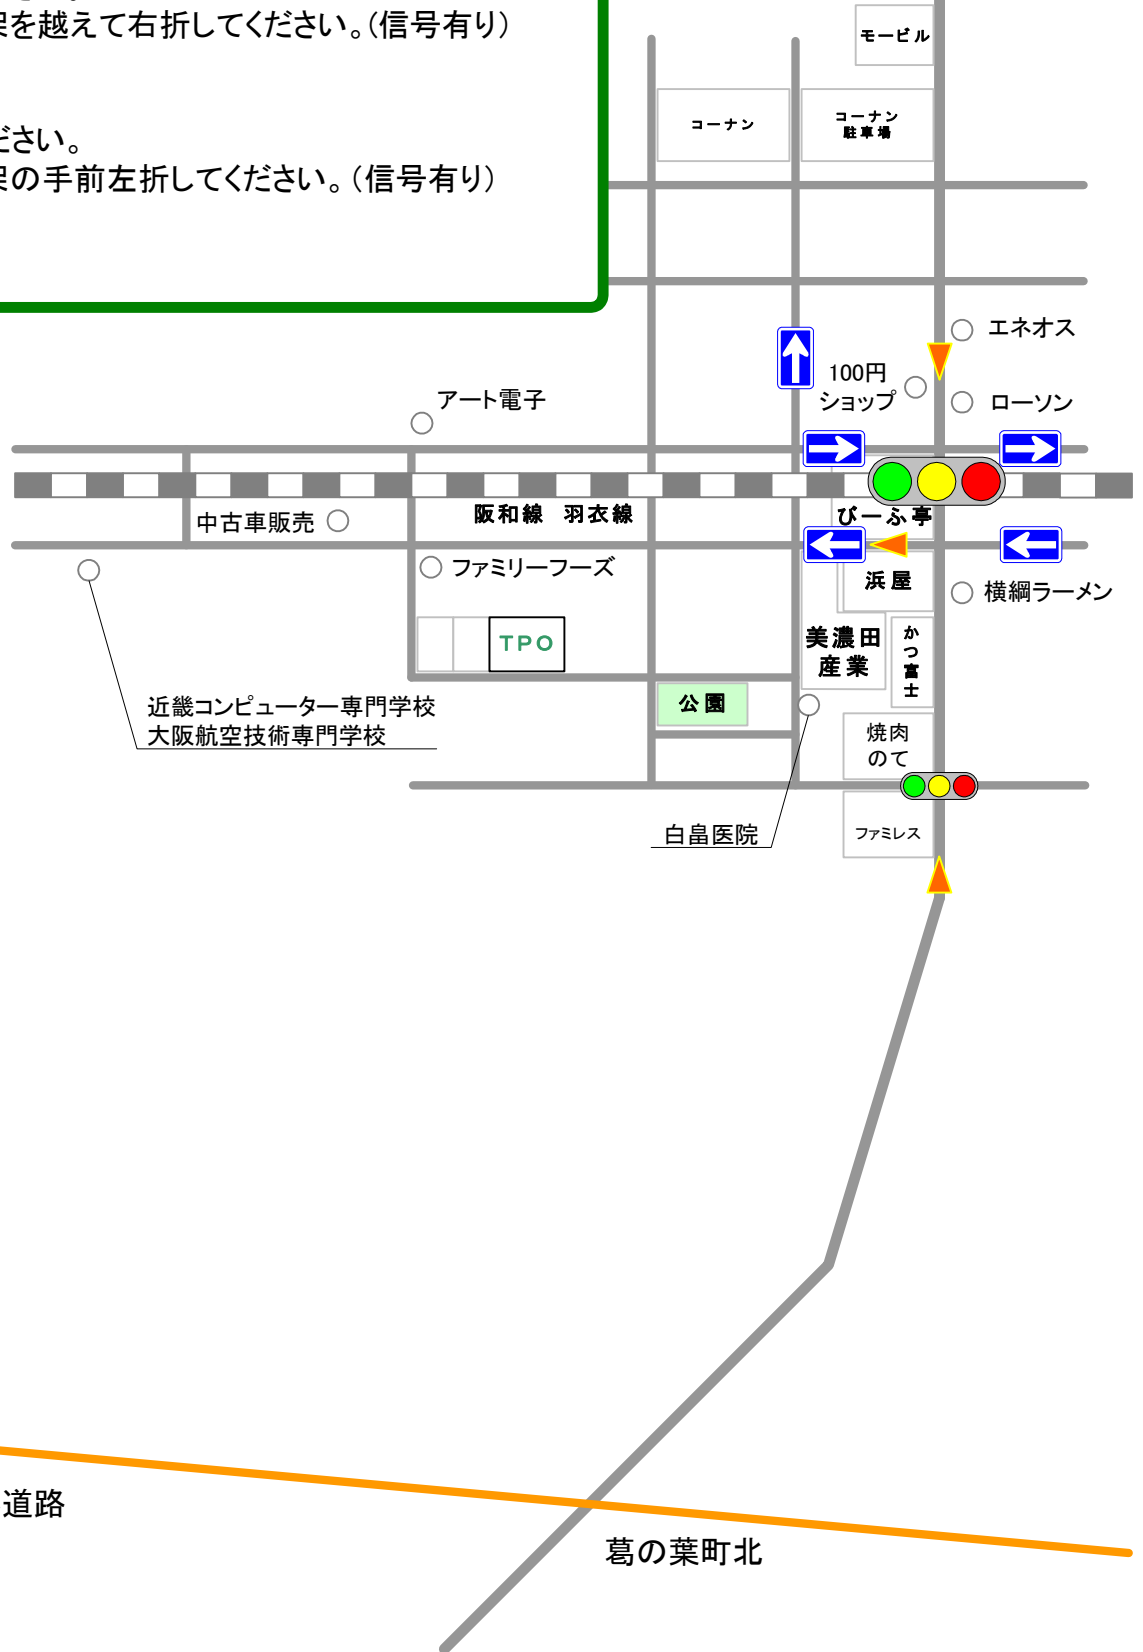

株式会社 ティー・ピー・オー

大阪府 堺市西区鳳西町3丁1-1 電話072-266-9909

(阪神高速 15号堺線より)  
26号線を南下してください。  
阪和線羽衣線の高架を越えて右折してください。(信号有り)

(和歌山方面より)  
26号線を北上してください。  
阪和線羽衣線の高架の手前左折してください。(信号有り)

至 阪神高速 15号堺線  
堺出入口

堺泉北有料道路

葛の葉町北

至 和歌山