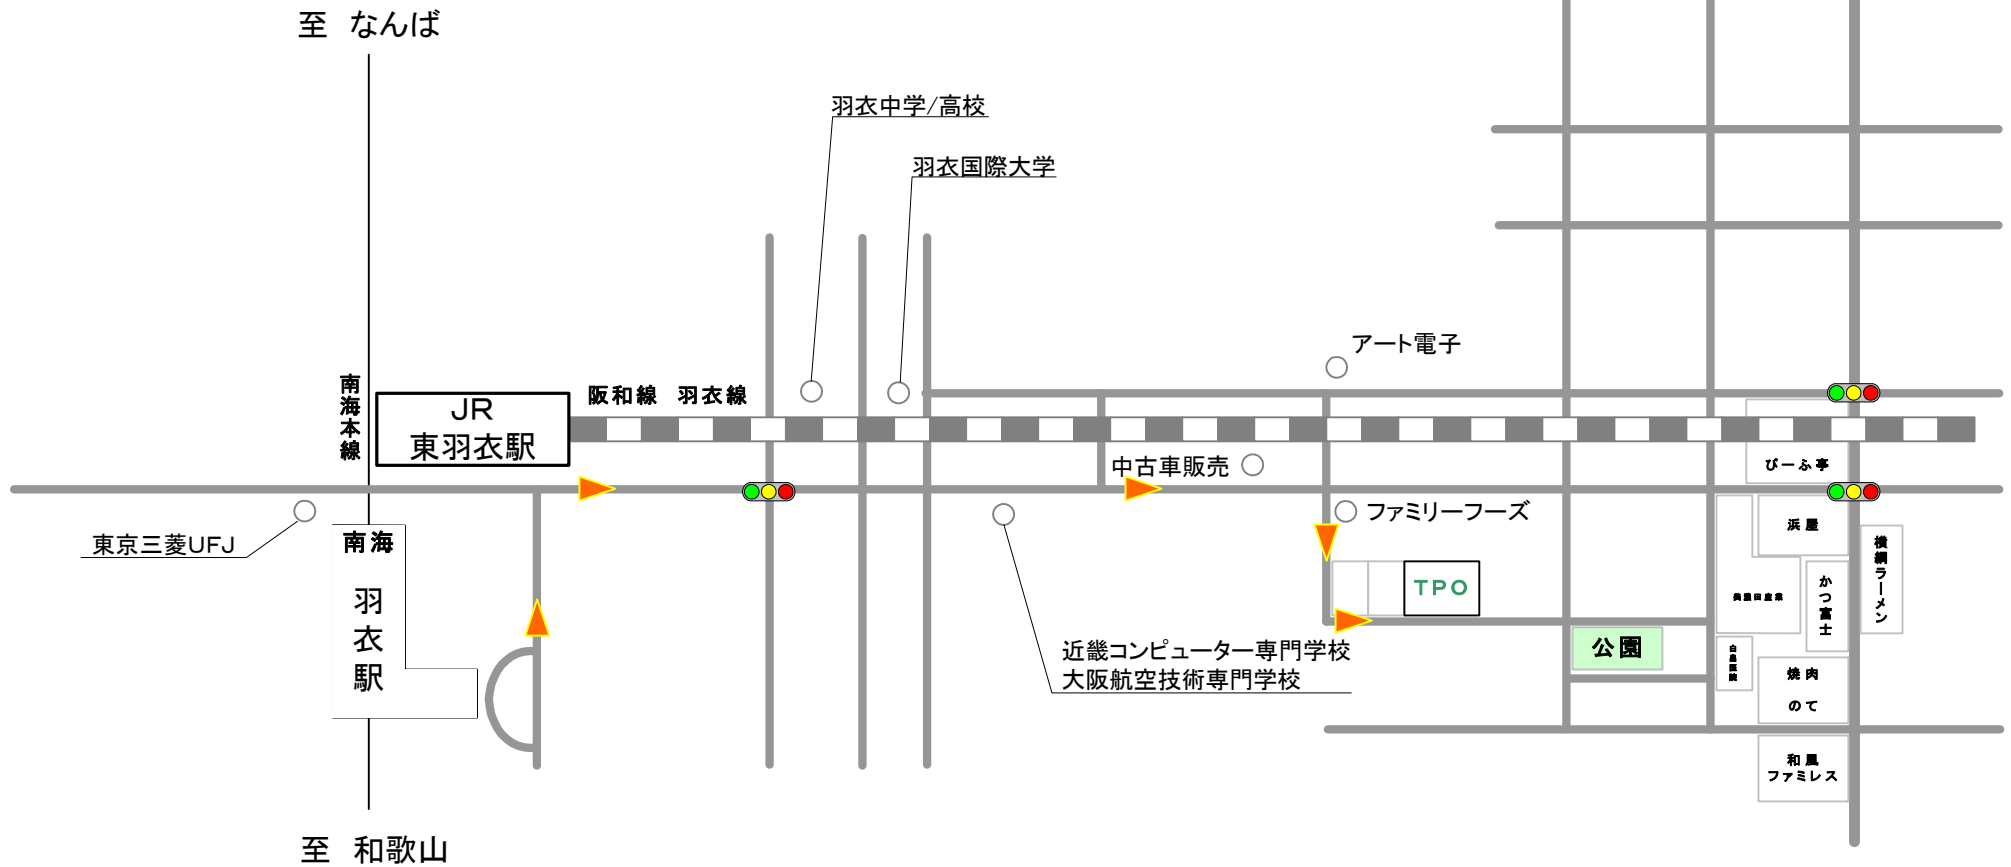

株式会社 ティー・ピー・オー

大阪府 堺市西区鳳西町3丁1-1 電話072-266-9909

南海羽衣駅改札を右に出て階段を下ります。
羽衣線高架に沿って歩いてください。
(徒歩約15分)

至 阪神高速 堺出入口

南海電車羽衣駅より